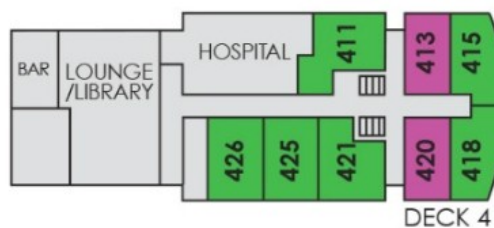

Choix de la cabine.....

Chambre/cabine indiv. Oui / Non Je partage ma chambre/cabine avec.....

« Main Deck »

« Superior »

« Superior Plus »

« Mini Suite »

deux couchettes inférieures, lavabo, hublot. WC/douche extérieurs
deux couchettes superposées, fenêtre. WC/douche/lavabo privés
deux couchettes inférieures, fenêtre. WC/douche/lavabo privés
lit double, salon, fenêtre. WC/douche/lavabo privés