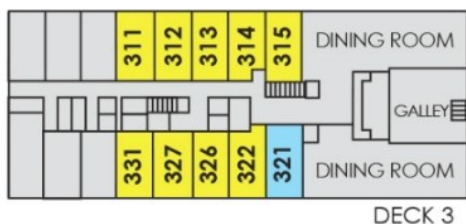

Choix de la cabine.....

Chambre/cabine indiv. Oui / Non Je partage ma chambre/cabine avec.....

« Main Deck »

« Superior »

« Superior Plus »

« Mini Suite »

deux couchettes inférieures, lavabo, hublot. WC/douche extérieurs
deux couchettes superposées, fenêtre. WC/douche/lavabo privés
deux couchettes inférieures, fenêtre. WC/douche/lavabo privés
lit double, salon, fenêtre. WC/douche/lavabo privés