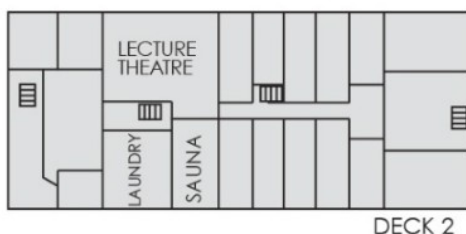

Choix de la cabine.....

Chambre/cabine indiv. Oui / Non Je partage ma chambre/cabine avec.....

« Main Deck »

« Superior »

« Superior Plus »

« Mini Suite »

deux couchettes inférieures, lavabo, hublot. WC/douche extérieurs
deux couchettes superposées, fenêtre. WC/douche/lavabo privés
deux couchettes inférieures, fenêtre. WC/douche/lavabo privés
lit double, salon, fenêtre. WC/douche/lavabo privés