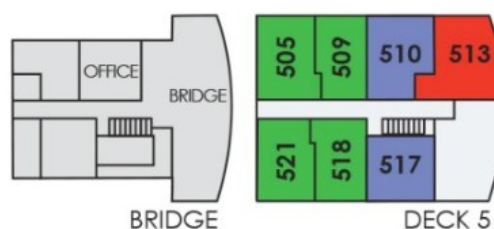

Choix de la cabine.....

Chambre/cabine indiv. Oui / Non Je partage ma chambre/cabine avec.....

« Main Deck »

« Superior »

« Superior Plus »

« Mini Suite »

deux couchettes inférieures, lavabo, hublot. WC/douche extérieurs
deux couchettes superposées, fenêtre. WC/douche/lavabo privés
deux couchettes inférieures, fenêtre. WC/douche/lavabo privés
lit double, salon, fenêtre. WC/douche/lavabo privés